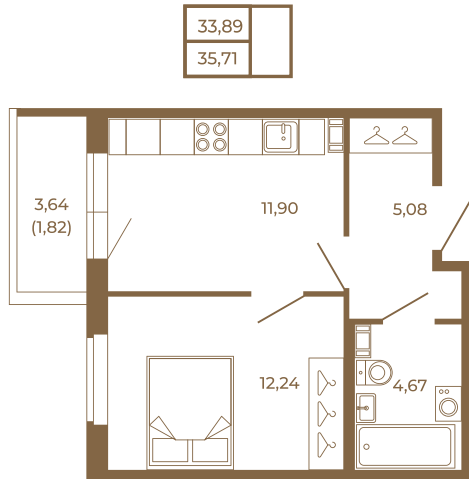

Таймс

Квартира-трансформер. Квартира может быть как однокомнатной, так и просторной студией

Адрес дома:
Россия, Ленинградская область, Всеволожский район, Сертолово, микрорайон Чёрная Речка

Площадь, кв.м. **35.71**

Жилая, кв.м. **12.24**

Корпус **4**

Этаж **2**

Стоимость:

5 499 340 руб.

Расположение квартиры на этаже

(812) 335-0-214