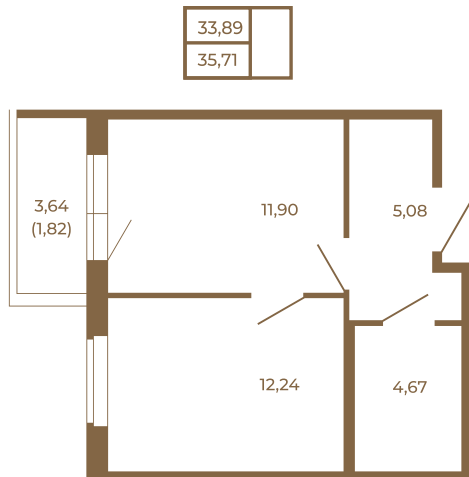

Таймс

Квартира-трансформер. Квартира может быть как однокомнатной, так и просторной студией

Адрес дома:
Россия, Ленинградская область, Всеволожский район, Сертолово, микрорайон Чёрная Речка

Площадь, кв.м. **35.71**

Жилая, кв.м. **12.24**

Корпус **4**

Этаж **2**

Стоимость:

5 499 340 руб.

Расположение квартиры на этаже

(812) 335-0-214