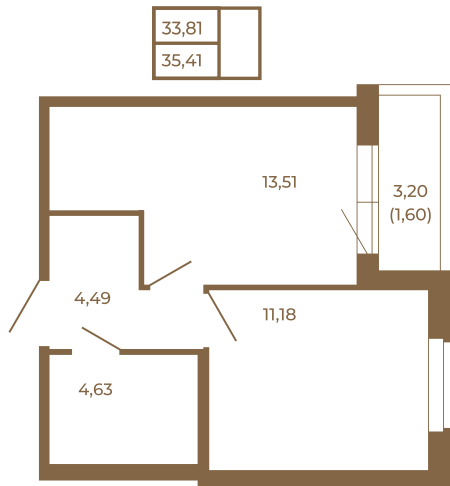

## Однокомнатная квартира 35 кв. м. с просторной кухней-гостиной

Адрес дома:  
Россия, Ленинградская область, Всеволожский район, Сертолово, микрорайон Чёрная Речка

Площадь, кв.м. **35.41**

Жилая, кв.м. **11.18**

Корпус **4**

Этаж **1**

Стоимость:

**5 240 680 руб.**

Расположение квартиры на этаже

(812) 335-0-214