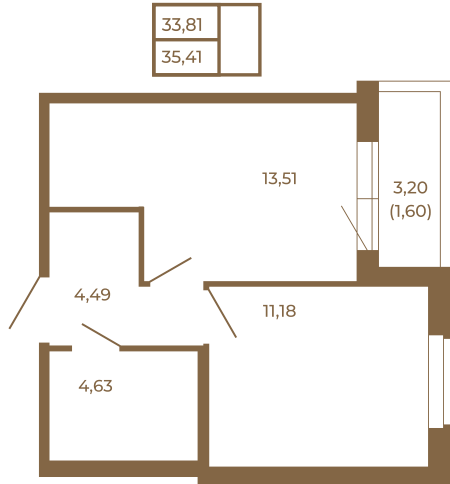

## Однокомнатная квартира 35 кв. м. с просторной кухней-гостиной

Адрес дома:  
Россия, Ленинградская область, Всеволожский район, Сертолово, микрорайон Чёрная Речка

Площадь, кв.м. **35.41**

Жилая, кв.м. **11.18**

Корпус **4**

Этаж **1**

Стоимость:

**5 240 680 руб.**

Расположение квартиры на этаже

(812) 335-0-214