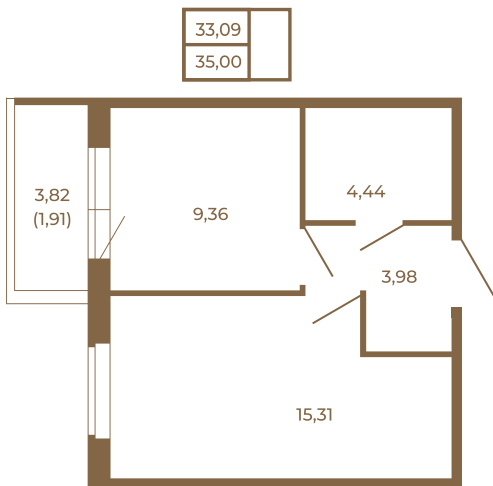

## Классическая небольшая однокомнатная квартира

Расположение квартиры на этаже

Адрес дома:  
Россия, Ленинградская область, Всеволожский  
район, Сертолово, микрорайон Чёрная Речка

Площадь, кв.м. **35**

Жилая, кв.м. **15.31**

Корпус **4**

Этаж **1**

Стоимость:

**5 180 000 руб.**

(812) 335-0-214