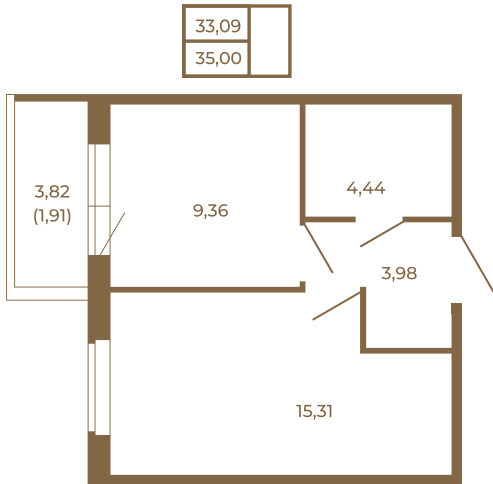

## Классическая небольшая однокомнатная квартира

Расположение квартиры на этаже

Адрес дома:  
Россия, Ленинградская область, Всеволожский  
район, Сертолово, микрорайон Чёрная Речка

Площадь, кв.м. **35**

Жилая, кв.м. **15.31**

Корпус **4**

Этаж **1**

Стоимость:

**5 180 000 руб.**

(812) 335-0-214