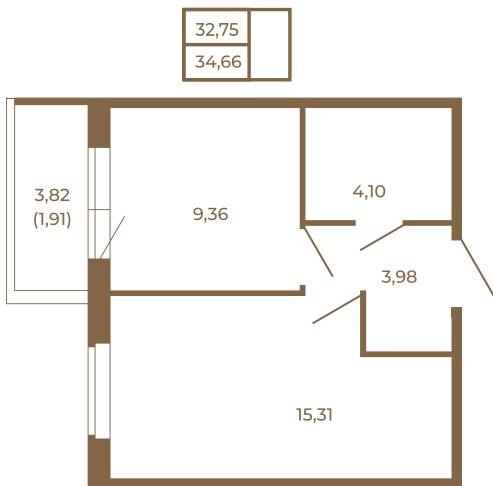

Таймс

Классическая небольшая однокомнатная квартира

Расположение квартиры на этаже

Адрес дома:
Россия, Ленинградская область, Всеволожский район, Сертолово, микрорайон Чёрная Речка

Площадь, кв.м. **34.66**

Жилая, кв.м. **15.31**

Корпус **4**

Этаж **3**

Стоимость:

5 337 640 руб.

(812) 335-0-214