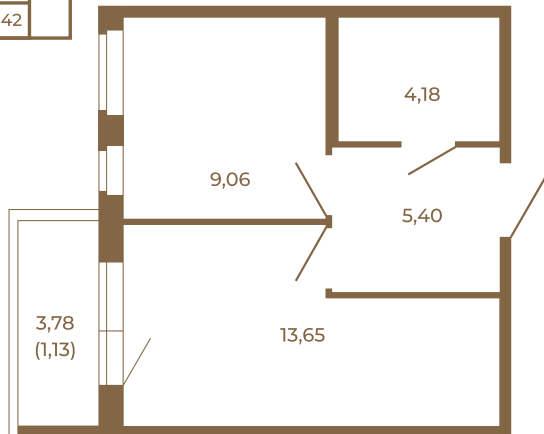

## Однокомнатная квартира 33 кв. м. с просторной кухней-гостиной

Адрес дома:  
Россия, Ленинградская область, Всеволожский район, Сертолово, микрорайон Чёрная Речка

32,29
33,42

Площадь, кв.м. **33.42**

Жилая, кв.м. **9.06**

Корпус **4**

Этаж **4**

Стоимость:

**5 347 200 руб.**

32,29
33,42

Расположение квартиры на этаже

(812) 335-0-214