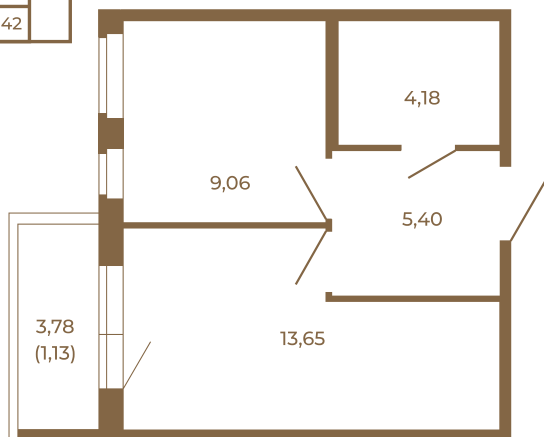

## Однокомнатная квартира 33 кв. м. с просторной кухней-гостиной

Адрес дома:  
Россия, Ленинградская область, Всеволожский район, Сертолово, микрорайон Чёрная Речка

32,29
33,42

Площадь, кв.м. **33.42**

Жилая, кв.м. **9.06**

Корпус **4**

Этаж **4**

Стоимость:

**5 347 200 руб.**

32,29
33,42

Расположение квартиры на этаже

(812) 335-0-214