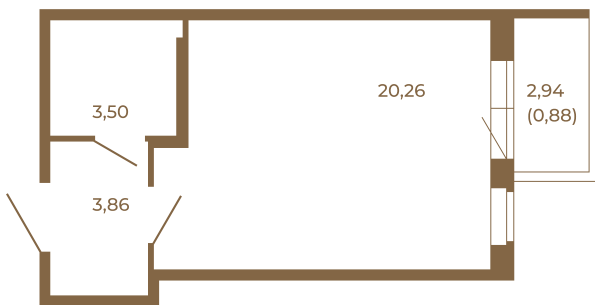

Таймс

Отличная студия правильной формы с большой кухней-гостиной и видом на лес

Адрес дома:
Россия, Ленинградская область, Всеволожский район, Сертолово, микрорайон Чёрная Речка

27,62	
28,50	

27,62	
28,50	

Площадь, кв.м. **28.5**

Жилая, кв.м. **20.26**

Корпус **4**

Этаж **4**

Стоимость:

5 101 500 руб.

Расположение квартиры на этаже

(812) 335-0-214