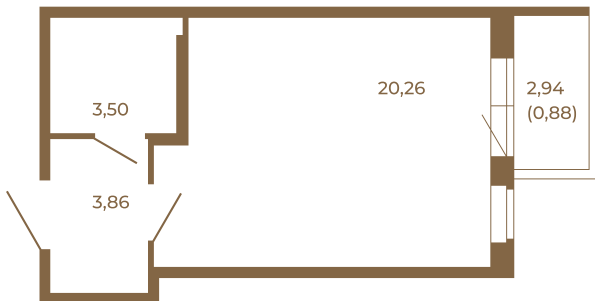

Таймс

Отличная студия правильной формы с большой кухней-гостиной и видом на лес

Адрес дома:
Россия, Ленинградская область, Всеволожский район, Сертолово, микрорайон Чёрная Речка

27,62	
28,50	

27,62	
28,50	

Площадь, кв.м. **28.5**

Жилая, кв.м. **20.26**

Корпус **4**

Этаж **4**

Стоимость:

5 101 500 руб.

Расположение квартиры на этаже

(812) 335-0-214