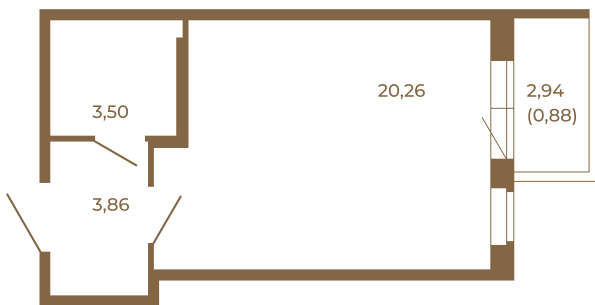

Таймс

Отличная студия правильной формы с большой кухней-гостиной и видом на лес

Адрес дома:
Россия, Ленинградская область, Всеволожский район, Сертолово, микрорайон Чёрная Речка

27,62	
28,50	

27,62	
28,50	

Площадь, кв.м. **28.5**

Жилая, кв.м. **20.26**

Корпус **4**

Этаж **3**

Стоимость:

4 902 000 руб.

Расположение квартиры на этаже

(812) 335-0-214