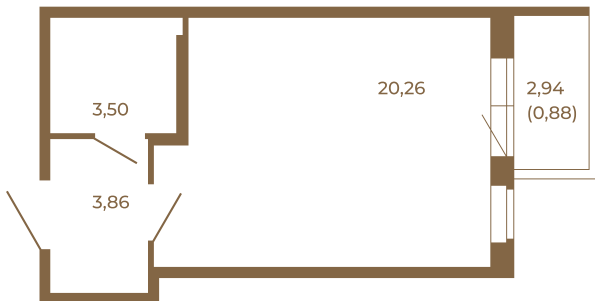

Таймс

Отличная студия правильной формы с большой кухней-гостиной и видом на лес

Адрес дома:
Россия, Ленинградская область, Всеволожский район, Сертолово, микрорайон Чёрная Речка

27,62	
28,50	

27,62	
28,50	

Площадь, кв.м. **28.5**

Жилая, кв.м. **20.26**

Корпус **4**

Этаж **3**

Стоимость:

4 902 000 руб.

Расположение квартиры на этаже

(812) 335-0-214