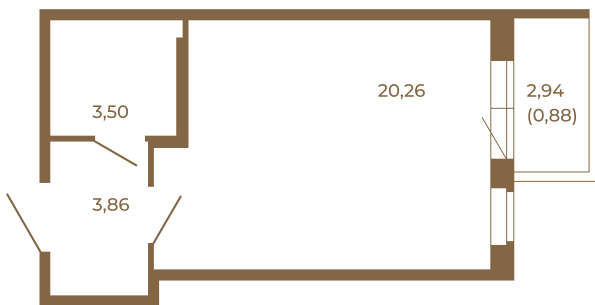

Таймс

Отличная студия правильной формы с большой кухней-гостиной и видом на лес

Адрес дома:
Россия, Ленинградская область, Всеволожский район, Сертолово, микрорайон Чёрная Речка

27,62	
28,50	

27,62	
28,50	

Площадь, кв.м. **28.5**

Жилая, кв.м. **20.26**

Корпус **4**

Этаж **2**

Стоимость:

4 902 000 руб.

Расположение квартиры на этаже

(812) 335-0-214