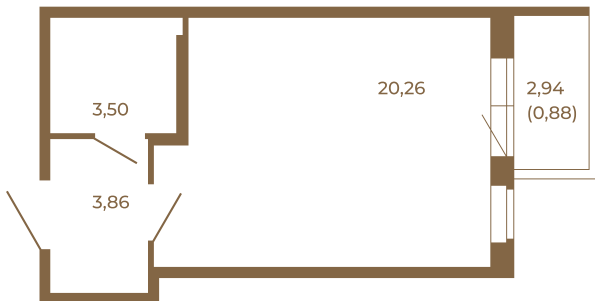

Таймс

Отличная студия правильной формы с большой кухней-гостиной и видом на лес

Адрес дома:
Россия, Ленинградская область, Всеволожский район, Сертолово, микрорайон Чёрная Речка

27,62	
28,50	

27,62	
28,50	

Площадь, кв.м. **28.5**

Жилая, кв.м. **20.26**

Корпус **4**

Этаж **2**

Стоимость:

4 902 000 руб.

Расположение квартиры на этаже

(812) 335-0-214