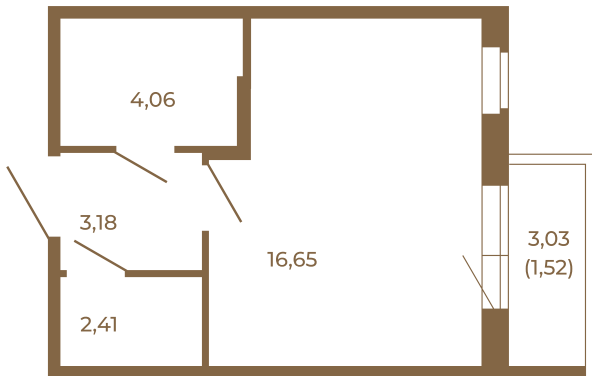

Таймс

Единственная студия со встроенной гардеробной

Адрес дома:
Россия, Ленинградская область, Всеволожский район, Сертолово, микрорайон Чёрная Речка

26,30	
27,82	

26,30	
27,82	

Расположение квартиры на этаже

Площадь, кв.м. **27.82**

Жилая, кв.м. **16.65**

Корпус **4**

Этаж **4**

Стоимость:

4 812 860 руб.

(812) 335-0-214