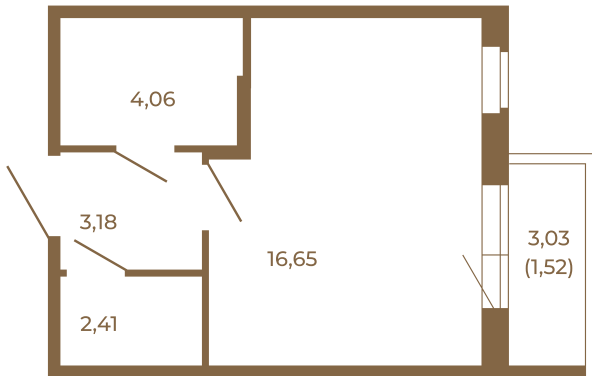

Таймс

Единственная студия со встроенной гардеробной

Адрес дома:
Россия, Ленинградская область, Всеволожский район, Сертолово, микрорайон Чёрная Речка

26,30	
27,82	

26,30	
27,82	

Расположение квартиры на этаже

Площадь, кв.м. **27.82**

Жилая, кв.м. **16.65**

Корпус **4**

Этаж **4**

Стоимость:

4 812 860 руб.

(812) 335-0-214