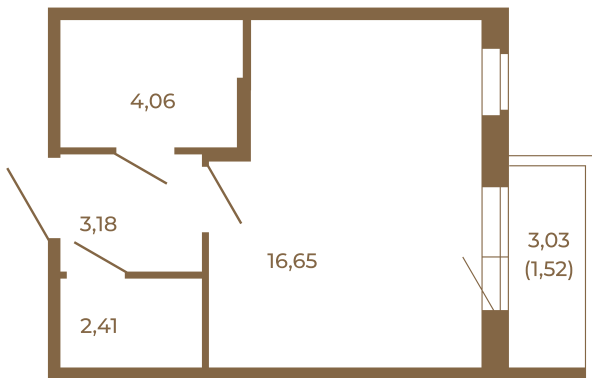

Таймс

Единственная студия со встроенной гардеробной

Адрес дома:
Россия, Ленинградская область, Всеволожский район, Сертолово, микрорайон Чёрная Речка

26,30	
27,82	

26,30	
27,82	

Расположение квартиры на этаже

Площадь, кв.м. **27.82**

Жилая, кв.м. **16.65**

Корпус **4**

Этаж **3**

Стоимость:

4 701 580 руб.

(812) 335-0-214