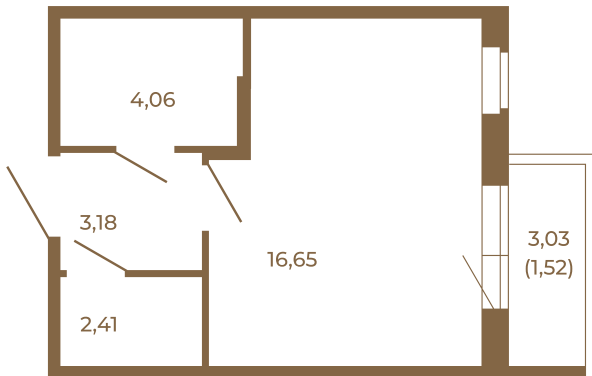

Таймс

Единственная студия со встроенной гардеробной

Адрес дома:
Россия, Ленинградская область, Всеволожский район, Сертолово, микрорайон Чёрная Речка

26,30	
27,82	

26,30	
27,82	

Расположение квартиры на этаже

Площадь, кв.м. **27.82**

Жилая, кв.м. **16.65**

Корпус **4**

Этаж **3**

Стоимость:

4 701 580 руб.

(812) 335-0-214