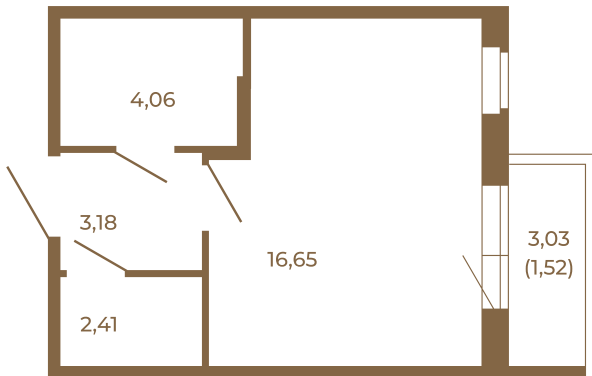

Таймс

Единственная студия со встроенной гардеробной

Адрес дома:
Россия, Ленинградская область, Всеволожский район, Сертолово, микрорайон Чёрная Речка

26,30	
27,82	

26,30	
27,82	

Расположение квартиры на этаже

Площадь, кв.м. **27.82**

Жилая, кв.м. **16.65**

Корпус **4**

Этаж **2**

Стоимость:

4 701 580 руб.

(812) 335-0-214