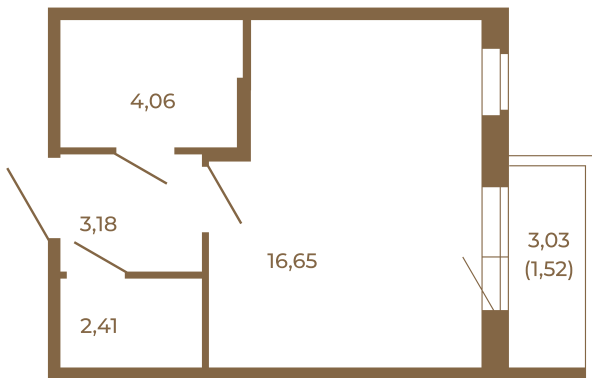

Таймс

Единственная студия со встроенной гардеробной

Адрес дома:
Россия, Ленинградская область, Всеволожский район, Сертолово, микрорайон Чёрная Речка

26,30	
27,82	

26,30	
27,82	

Расположение квартиры на этаже

Площадь, кв.м. **27.82**

Жилая, кв.м. **16.65**

Корпус **4**

Этаж **2**

Стоимость:

4 701 580 руб.

(812) 335-0-214