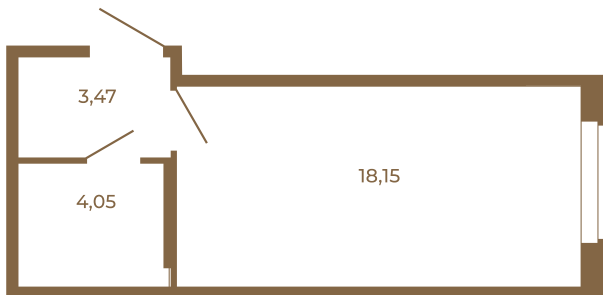

Таймс

Классическая студия 25 кв. м.

25,67	
25,67	

25,67	
25,67	

Адрес дома:

Россия, Ленинградская область, Всеволожский район, Сертолово, микрорайон Чёрная Речка

Площадь, кв.м. **25.67**

Жилая, кв.м. **18.15**

Корпус **4**

Этаж **1**

Стоимость:

3 953 180 руб.

Расположение квартиры на этаже

(812) 335-0-214