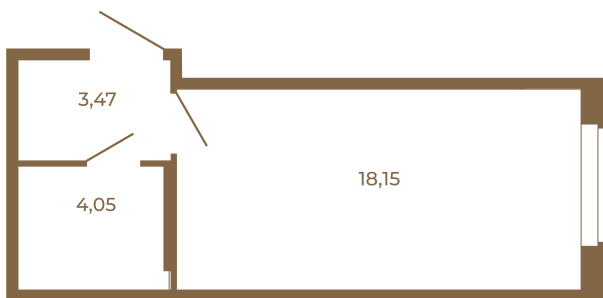

Таймс

Классическая студия 25 кв. м.

25,67	
25,67	

25,67	
25,67	

Адрес дома:

Россия, Ленинградская область, Всеволожский район, Сертолово, микрорайон Чёрная Речка

Площадь, кв.м. **25.67**

Жилая, кв.м. **18.15**

Корпус **4**

Этаж **1**

Стоимость:

3 953 180 руб.

Расположение квартиры на этаже

(812) 335-0-214