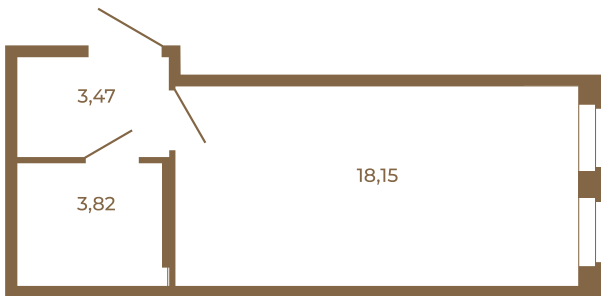

Таймс

Классическая студия 25 кв. м.

25,44	
25,44	

25,44	
25,44	

Расположение квартиры на этаже

Адрес дома:
Россия, Ленинградская область, Всеволожский район, Сертолово, микрорайон Чёрная Речка

Площадь, кв.м. **25.44**

Жилая, кв.м. **18.15**

Корпус **4**

Этаж **4**

Стоимость:
4 401 120 руб.

(812) 335-0-214