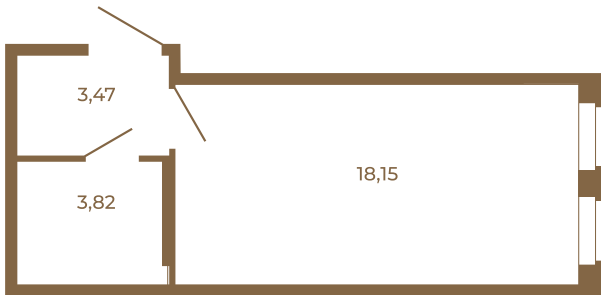

Таймс

Классическая студия 25 кв. м.

25,44	
25,44	

25,44	
25,44	

Расположение квартиры на этаже

Адрес дома:
Россия, Ленинградская область, Всеволожский район, Сертолово, микрорайон Чёрная Речка

Площадь, кв.м. **25.44**

Жилая, кв.м. **18.15**

Корпус **4**

Этаж **4**

Стоимость:
4 401 120 руб.

(812) 335-0-214