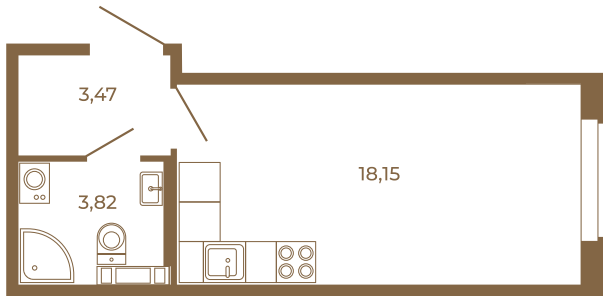

Таймс

Классическая студия 25 кв. м.

25,44	
25,44	

25,44	
25,44	

Адрес дома:
Россия, Ленинградская область, Всеволожский район, Сертолово, микрорайон Чёрная Речка

Площадь, кв.м. **25.44**

Жилая, кв.м. **18.15**

Корпус **4**

Этаж **3**

Стоимость:
4 299 360 руб.

Расположение квартиры на этаже

(812) 335-0-214