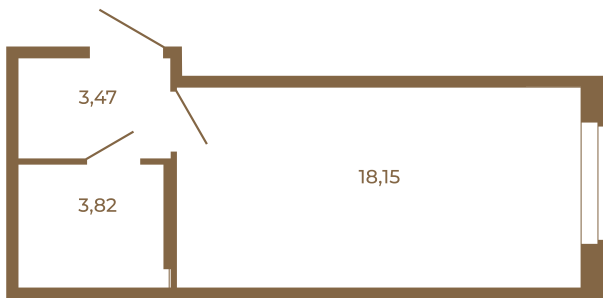

Таймс

Классическая студия 25 кв. м.

25,44	
25,44	

25,44	
25,44	

Адрес дома:
Россия, Ленинградская область, Всеволожский район, Сертолово, микрорайон Чёрная Речка

Площадь, кв.м. **25.44**

Жилая, кв.м. **18.15**

Корпус **4**

Этаж **3**

Стоимость:
4 299 360 руб.

Расположение квартиры на этаже

(812) 335-0-214