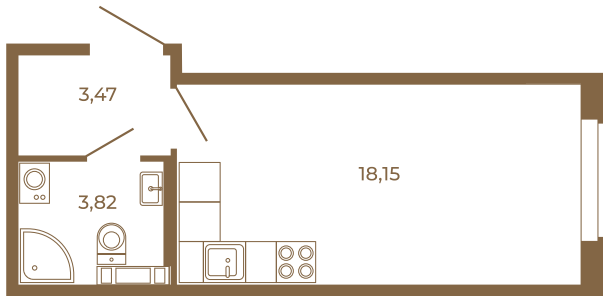

Таймс

Классическая студия 25 кв. м.

25,44	
25,44	

25,44	
25,44	

Адрес дома:

Россия, Ленинградская область, Всеволожский район, Сертолово, микрорайон Чёрная Речка

Площадь, кв.м. **25.44**

Жилая, кв.м. **18.15**

Корпус **4**

Этаж **2**

Стоимость:

4 299 360 руб.

Расположение квартиры на этаже

(812) 335-0-214