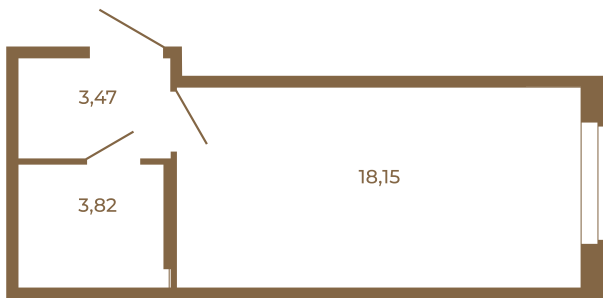

Таймс

Классическая студия 25 кв. м.

25,44	
25,44	

25,44	
25,44	

Адрес дома:

Россия, Ленинградская область, Всеволожский район, Сертолово, микрорайон Чёрная Речка

Площадь, кв.м. **25.44**

Жилая, кв.м. **18.15**

Корпус **4**

Этаж **2**

Стоимость:

4 299 360 руб.

Расположение квартиры на этаже

(812) 335-0-214