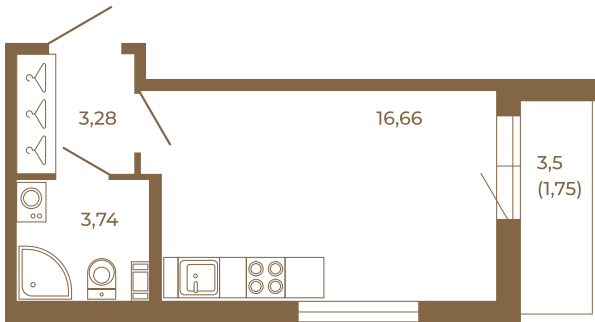

## Классическая студия 25 кв. м.

Адрес дома:

Россия, Ленинградская область, Всеволожский район, Сертолово, микрорайон Чёрная Речка

Площадь, кв.м. **25.43**

Жилая, кв.м. **16.66**

Корпус **4**

Этаж **1**

Стоимость:

**4 068 800 руб.**

23,68	
25,43	

23,68	
25,43	

Расположение квартиры на этаже

(812) 335-0-214