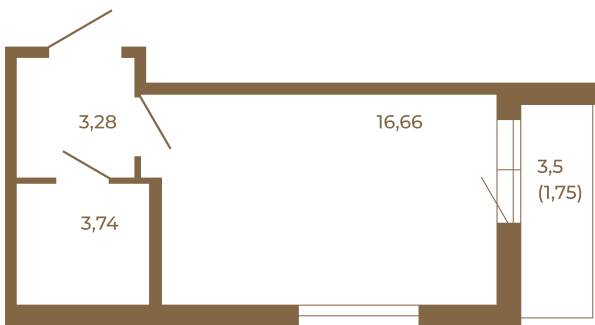

## Классическая студия 25 кв. м.

Адрес дома:

Россия, Ленинградская область, Всеволожский район, Сертолово, микрорайон Чёрная Речка

Площадь, кв.м. **25.43**

Жилая, кв.м. **16.66**

Корпус **4**

Этаж **1**

Стоимость:

**4 068 800 руб.**

23,68	
25,43	

23,68	
25,43	

Расположение квартиры на этаже

(812) 335-0-214