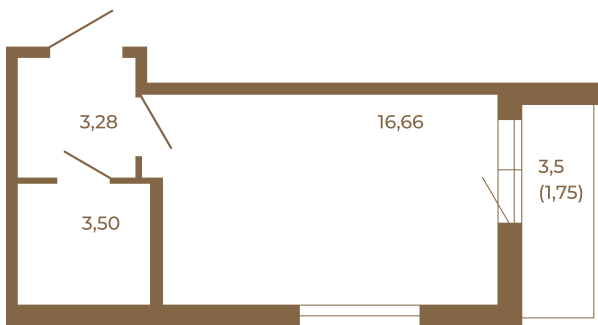

Таймс

Классическая студия 25 кв. м.

Адрес дома:
Россия, Ленинградская область, Всеволожский район, Сертолово, микрорайон Чёрная Речка

Площадь, кв.м. **25.19**

Жилая, кв.м. **16.66**

Корпус **4**

Этаж **4**

Стоимость:
4 559 390 руб.

23,44	
25,19	

23,44	
25,19	

Расположение квартиры на этаже

(812) 335-0-214