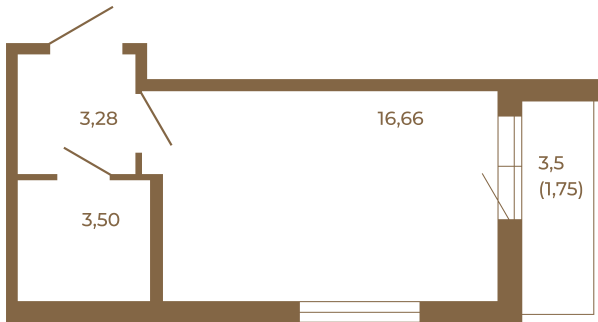

Таймс

Классическая студия 25 кв. м.

Адрес дома:
Россия, Ленинградская область, Всеволожский район, Сертолово, микрорайон Чёрная Речка

Площадь, кв.м. **25.19**

Жилая, кв.м. **16.66**

Корпус **4**

Этаж **4**

Стоимость:
4 559 390 руб.

23,44	
25,19	

23,44	
25,19	

Расположение квартиры на этаже

(812) 335-0-214