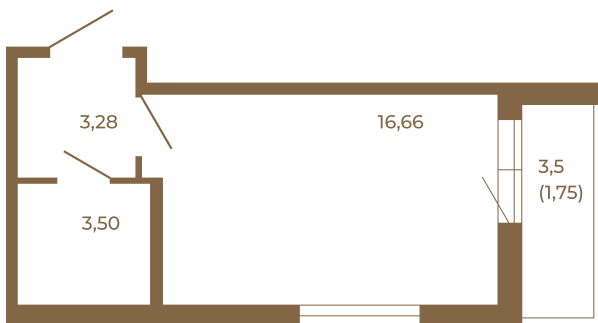

Таймс

Классическая студия 25 кв. м.

Адрес дома:

Россия, Ленинградская область, Всеволожский район, Сертолово, микрорайон Чёрная Речка

Площадь, кв.м. **25.19**

Жилая, кв.м. **16.66**

Корпус **4**

Этаж **2**

Стоимость:

4 433 440 руб.

23,44	
25,19	

23,44	
25,19	

Расположение квартиры на этаже

(812) 335-0-214