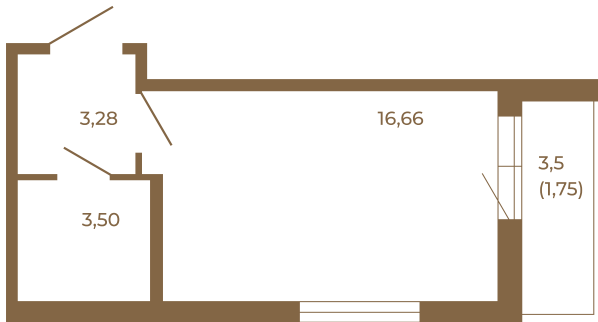

Таймс

Классическая студия 25 кв. м.

Адрес дома:

Россия, Ленинградская область, Всеволожский район, Сертолово, микрорайон Чёрная Речка

Площадь, кв.м. **25.19**

Жилая, кв.м. **16.66**

Корпус **4**

Этаж **2**

Стоимость:

4 433 440 руб.

23,44	
25,19	

23,44	
25,19	

Расположение квартиры на этаже

(812) 335-0-214