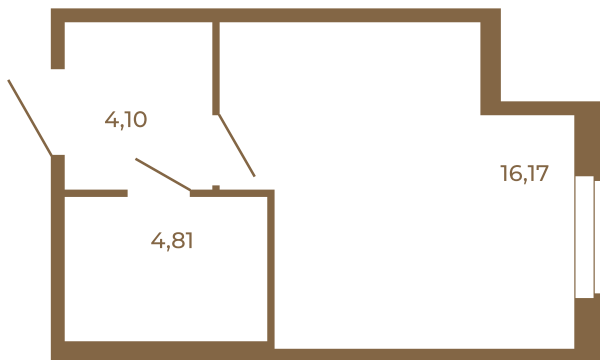

Таймс

Студия с просторной кухней-гостиной. удобной прихожей и большим санузлом

25,08	
25,08	

25,08	
25,08	

Расположение квартиры на этаже

Адрес дома:

Россия, Ленинградская область, Всеволожский район, Сертолово, микрорайон Чёрная Речка

Площадь, кв.м. **25.08**

Жилая, кв.м. **16.17**

Корпус **4**

Этаж **1**

Стоимость:

3 862 320 руб.

(812) 335-0-214