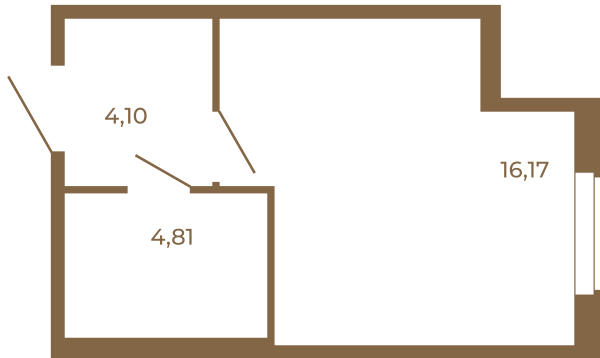

Таймс

Студия с просторной кухней-гостиной. удобной прихожей и большим санузлом

25,08	
25,08	

25,08	
25,08	

Расположение квартиры на этаже

Адрес дома:

Россия, Ленинградская область, Всеволожский район, Сертолово, микрорайон Чёрная Речка

Площадь, кв.м. **25.08**

Жилая, кв.м. **16.17**

Корпус **4**

Этаж **1**

Стоимость:

3 862 320 руб.

(812) 335-0-214