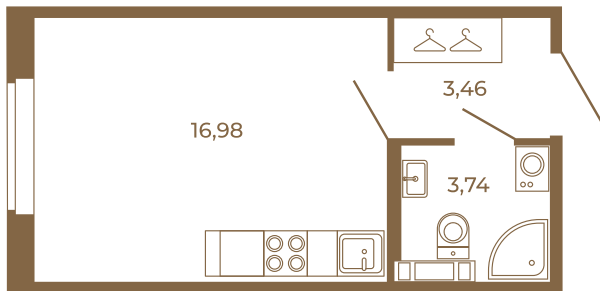

## Классическая студия 24 кв. м.

Адрес дома:  
Россия, Ленинградская область, Всеволожский район, Сертолово, микрорайон Чёрная Речка

Площадь, кв.м. **24.18**

Жилая, кв.м. **16.98**

Корпус **4**

Этаж **1**

Стоимость:  
**3 723 720 руб.**

24,18
24,18

24,18
24,18

Расположение квартиры на этаже

(812) 335-0-214