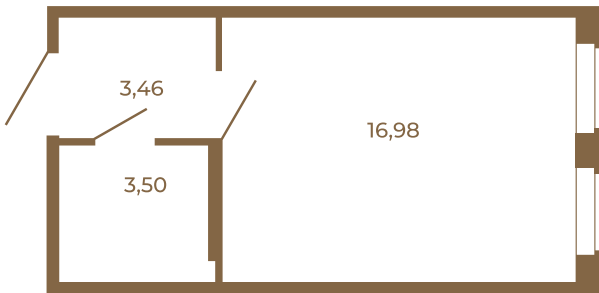

Таймс

Классическая студия 24 кв. м.

23,94
23,94

23,94
23,94

Расположение квартиры на этаже

Адрес дома:
Россия, Ленинградская область, Всеволожский район, Сертолово, микрорайон Чёрная Речка

Площадь, кв.м. **23.94**

Жилая, кв.м. **16.98**

Корпус **4**

Этаж **4**

Стоимость:
4 141 620 руб.

(812) 335-0-214