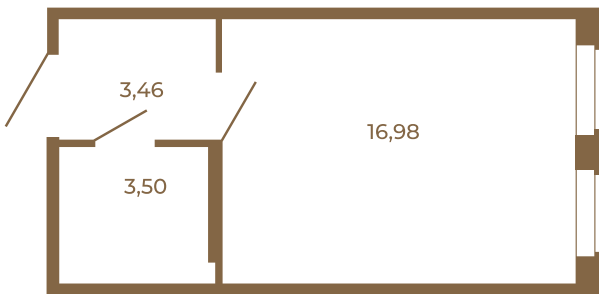

Таймс

Классическая студия 24 кв. м.

23,94
23,94

23,94
23,94

Расположение квартиры на этаже

Адрес дома:
Россия, Ленинградская область, Всеволожский район, Сертолово, микрорайон Чёрная Речка

Площадь, кв.м. **23.94**

Жилая, кв.м. **16.98**

Корпус **4**

Этаж **4**

Стоимость:
4 141 620 руб.

(812) 335-0-214