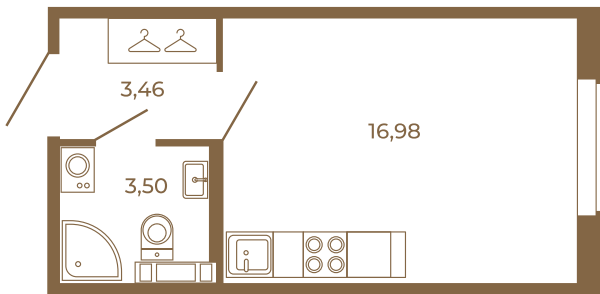

## Классическая студия 24 кв. м.

Адрес дома:

Россия, Ленинградская область, Всеволожский район, Сертолово, микрорайон Чёрная Речка

Площадь, кв.м. **23.94**

Жилая, кв.м. **16.98**

Корпус **4**

Этаж **3**

Стоимость:

**4 045 860 руб.**

23,94	
23,94	

23,94	
23,94	

Расположение квартиры на этаже

(812) 335-0-214