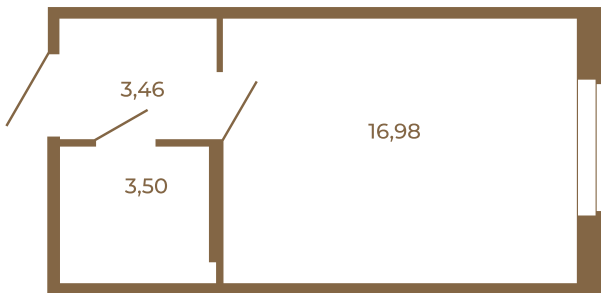

Таймс

Классическая студия 24 кв. м.

Адрес дома:

Россия, Ленинградская область, Всеволожский район, Сертолово, микрорайон Чёрная Речка

Площадь, кв.м. **23.94**

Жилая, кв.м. **16.98**

Корпус **4**

Этаж **2**

Стоимость:

4 045 860 руб.

23,94	
23,94	

23,94	
23,94	

Расположение квартиры на этаже

(812) 335-0-214