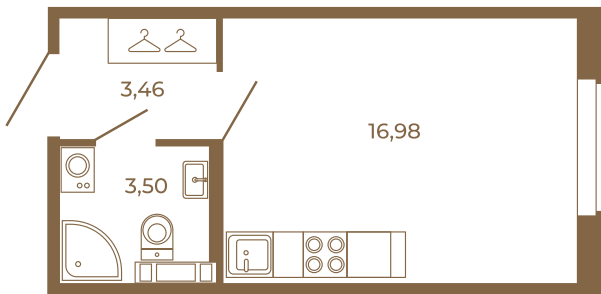

Таймс

Классическая студия 24 кв. м.

Адрес дома:

Россия, Ленинградская область, Всеволожский район, Сертолово, микрорайон Чёрная Речка

Площадь, кв.м. **23.94**

Жилая, кв.м. **16.98**

Корпус **4**

Этаж **2**

Стоимость:

4 045 860 руб.

23,94	
23,94	

23,94	
23,94	

Расположение квартиры на этаже

(812) 335-0-214