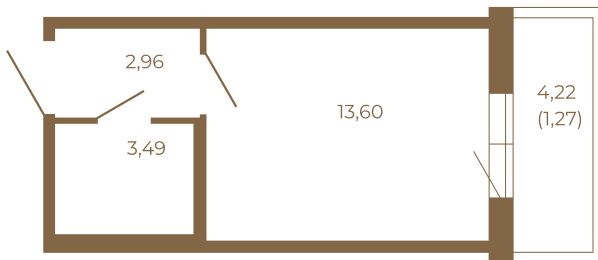

Таймс

Небольшая студия 21 кв. м.

20,05	
21,32	

20,05	
21,32	

Адрес дома:
Россия, Ленинградская область, Всеволожский район, Сертолово, микрорайон Чёрная Речка

Площадь, кв.м. **21.32**

Жилая, кв.м. **13.6**

Корпус **4**

Этаж **1**

Стоимость:

1 руб.

Расположение квартиры на этаже

(812) 335-0-214