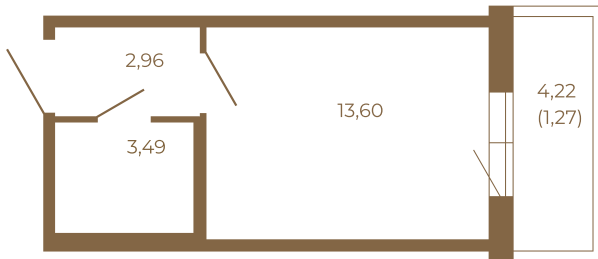

Таймс

Небольшая студия 21 кв. м.

20,05	
21,32	

20,05	
21,32	

Адрес дома:
Россия, Ленинградская область, Всеволожский район, Сертолово, микрорайон Чёрная Речка

Площадь, кв.м. **21.32**

Жилая, кв.м. **13.6**

Корпус **4**

Этаж **1**

Стоимость:

1 руб.

Расположение квартиры на этаже

(812) 335-0-214