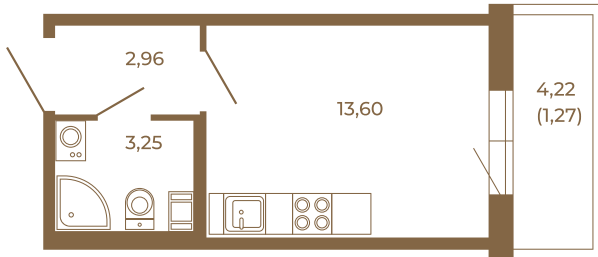

# Таймс

Небольшая студия 21 кв. м.

19,81	
21,08	

19,81	
21,08	

Адрес дома:  
Россия, Ленинградская область, Всеволожский район, Сертолово, микрорайон Чёрная Речка

Площадь, кв.м. **21.08**

Жилая, кв.м. **13.6**

Корпус **4**

Этаж **4**

Стоимость:

**1 руб.**

Расположение квартиры на этаже

(812) 335-0-214