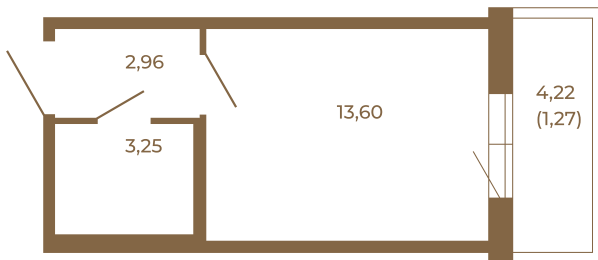

# Таймс

Небольшая студия 21 кв. м.

19,81	
21,08	

19,81	
21,08	

Адрес дома:  
Россия, Ленинградская область, Всеволожский район, Сертолово, микрорайон Чёрная Речка

Площадь, кв.м. **21.08**

Жилая, кв.м. **13.6**

Корпус **4**

Этаж **4**

Стоимость:

**1 руб.**

Расположение квартиры на этаже

(812) 335-0-214