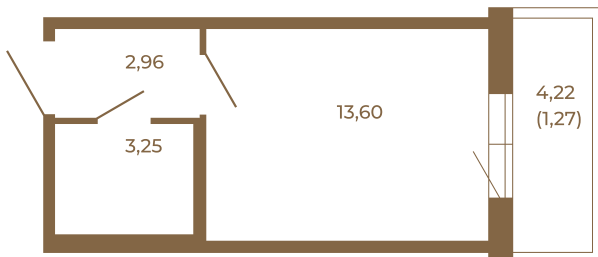

# Таймс

Небольшая студия 21 кв. м.

19,81	
21,08	

19,81	
21,08	

Адрес дома:  
Россия, Ленинградская область, Всеволожский район, Сертолово, микрорайон Чёрная Речка

Площадь, кв.м. **21.08**

Жилая, кв.м. **13.6**

Корпус **4**

Этаж **3**

Стоимость:

**1 руб.**

Расположение квартиры на этаже

(812) 335-0-214