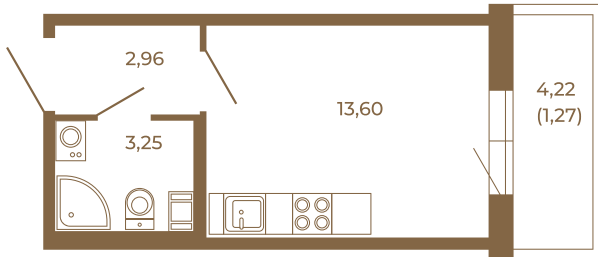

# Таймс

Небольшая студия 21 кв. м.

19,81	
21,08	

19,81	
21,08	

Адрес дома:  
Россия, Ленинградская область, Всеволожский район, Сертолово, микрорайон Чёрная Речка

Площадь, кв.м. **21.08**

Жилая, кв.м. **13.6**

Корпус **4**

Этаж **3**

Стоимость:

**1 руб.**

Расположение квартиры на этаже

(812) 335-0-214