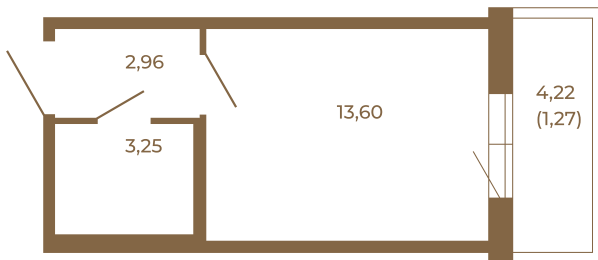

Таймс

Небольшая студия 21 кв. м.

19,81	
21,08	

19,81	
21,08	

Адрес дома:
Россия, Ленинградская область, Всеволожский район, Сертолово, микрорайон Чёрная Речка

Площадь, кв.м. **21.08**

Жилая, кв.м. **13.6**

Корпус **4**

Этаж **2**

Стоимость:

1 руб.

Расположение квартиры на этаже

(812) 335-0-214