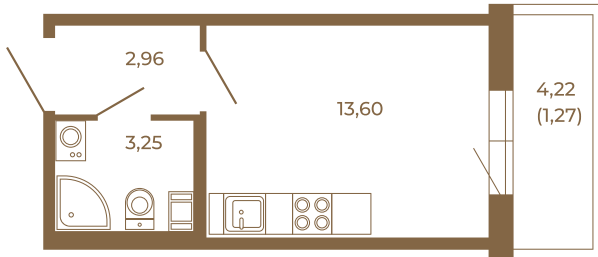

Таймс

Небольшая студия 21 кв. м.

19,81	
21,08	

19,81	
21,08	

Адрес дома:
Россия, Ленинградская область, Всеволожский район, Сертолово, микрорайон Чёрная Речка

Площадь, кв.м. **21.08**

Жилая, кв.м. **13.6**

Корпус **4**

Этаж **2**

Стоимость:

1 руб.

Расположение квартиры на этаже

(812) 335-0-214