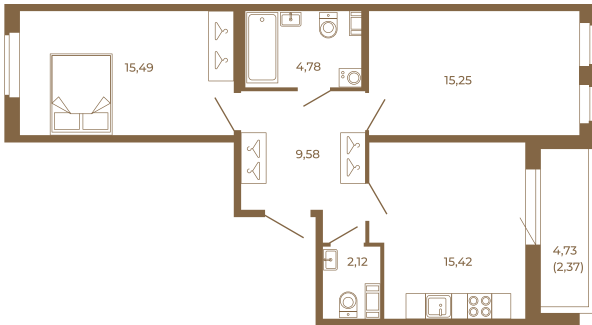

## Классическая двухкомнатная квартира 65 кв. М.

62,64
65,01

62,64
65,01

Расположение квартиры на этаже

Адрес дома:  
Россия, Ленинградская область, Всеволожский район, Сертолово, микрорайон Чёрная Речка

Площадь, кв.м. **65.01**

Жилая, кв.м. **30.74**

Корпус **3**

Этаж **4**

Стоимость:

**10 466 610 руб.**

(812) 335-0-214