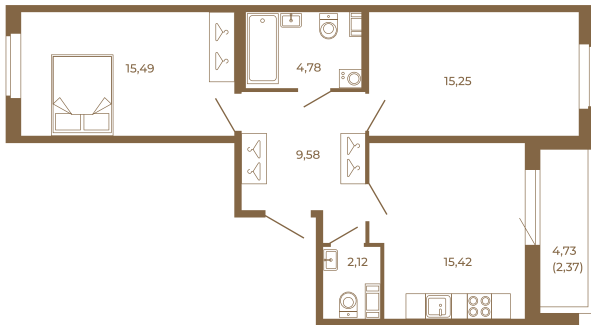

## Классическая двухкомнатная квартира 65 кв. М.

62,64
65,01

62,64
65,01

Расположение квартиры на этаже

Адрес дома:  
Россия, Ленинградская область, Всеволожский район, Сертолово, микрорайон Чёрная Речка

Площадь, кв.м. **65.01**

Жилая, кв.м. **30.74**

Корпус **3**

Этаж **3**

Стоимость:

**9 751 500 руб.**

(812) 335-0-214