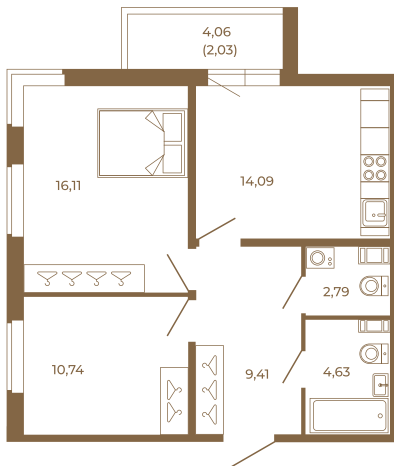

## Классическая двухкомнатная квартира 59 кв. М.

57,77
59,80

57,77
59,80

Расположение квартиры на этаже

Адрес дома:  
Россия, Ленинградская область, Всеволожский район, Сертолово, микрорайон Чёрная Речка

Площадь, кв.м. **59.8**  
Жилая, кв.м. **26.85**  
Корпус **3**  
Этаж **1**  
Стоимость:  
**8 671 000 руб.**