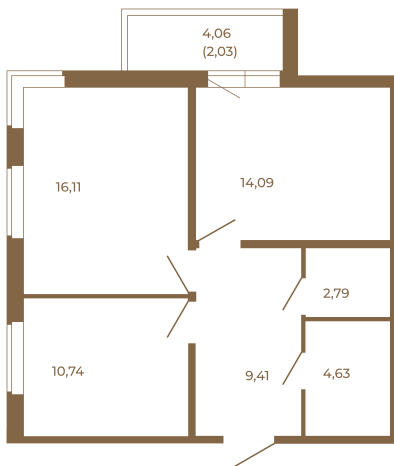

## Классическая двухкомнатная квартира 59 кв. М.

57,77
59,80

57,77
59,80

Расположение квартиры на этаже

Адрес дома:  
Россия, Ленинградская область, Всеволожский район, Сертолово, микрорайон Чёрная Речка

Площадь, кв.м. **59.8**  
Жилая, кв.м. **26.85**  
Корпус **3**  
Этаж **1**  
Стоимость:  
**8 671 000 руб.**