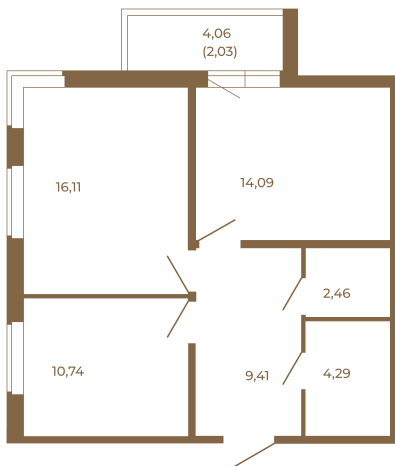

## Классическая двухкомнатная квартира 59 кв. М.

57,10
59,13

57,10
59,13

Расположение квартиры на этаже

Адрес дома:  
Россия, Ленинградская область, Всеволожский район, Сертолово, микрорайон Чёрная Речка

Площадь, кв.м. **59.13**

Жилая, кв.м. **26.85**

Корпус **3**

Этаж **4**

Стоимость:

**9 342 540 руб.**

(812) 335-0-214