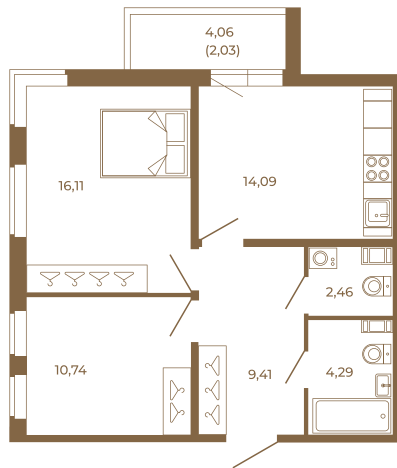

## Классическая двухкомнатная квартира 59 кв. М.

57,10
59,13

57,10
59,13

Расположение квартиры на этаже

Адрес дома:  
Россия, Ленинградская область, Всеволожский район, Сертолово, микрорайон Чёрная Речка

Площадь, кв.м. **59.13**

Жилая, кв.м. **26.85**

Корпус **3**

Этаж **4**

Стоимость:

**9 342 540 руб.**

(812) 335-0-214