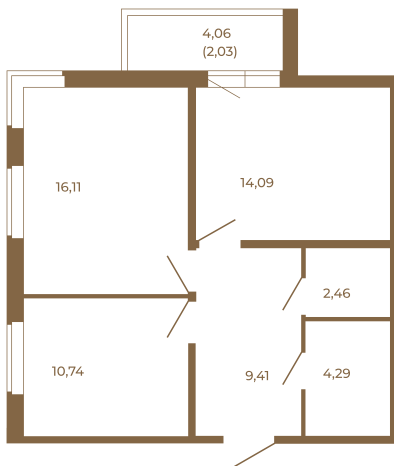

Таймс

Классическая двухкомнатная квартира 59 кв. М.

57,10
59,13

57,10
59,13

Расположение квартиры на этаже

Адрес дома:
Россия, Ленинградская область, Всеволожский район, Сертолово, микрорайон Чёрная Речка

Площадь, кв.м. **59.13**

Жилая, кв.м. **26.85**

Корпус **3**

Этаж **3**

Стоимость:

8 869 500 руб.

(812) 335-0-214