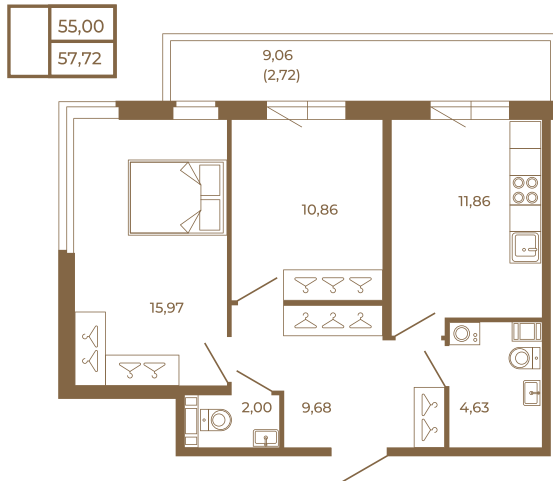

## Классическая двухкомнатная квартира с огромным остекленным балконом

Адрес дома:  
Россия, Ленинградская область, Всеволожский район, Сертолово, микрорайон Чёрная Речка

Площадь, кв.м. **57.72**

Жилая, кв.м. **26.83**

Корпус **3**

Этаж **4**

Стоимость:

**9 292 920 руб.**

Расположение квартиры на этаже

(812) 335-0-214