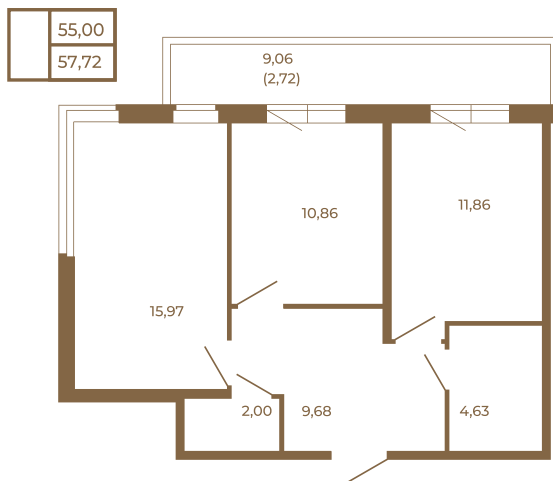

## Классическая двухкомнатная квартира с огромным остекленным балконом

Адрес дома:  
Россия, Ленинградская область, Всеволожский район, Сертолово, микрорайон Чёрная Речка

Площадь, кв.м. **57.72**

Жилая, кв.м. **26.83**

Корпус **3**

Этаж **4**

Стоимость:

**9 292 920 руб.**

Расположение квартиры на этаже

(812) 335-0-214