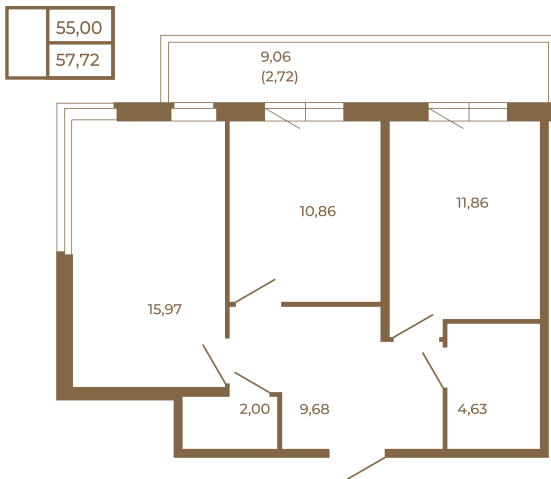

## Классическая двухкомнатная квартира с огромным остекленным балконом

Адрес дома:  
Россия, Ленинградская область, Всеволожский район, Сертолово, микрорайон Чёрная Речка

Площадь, кв.м. **57.72**

Жилая, кв.м. **26.83**

Корпус **3**

Этаж **3**

Стоимость:

**8 658 000 руб.**

Расположение квартиры на этаже

(812) 335-0-214