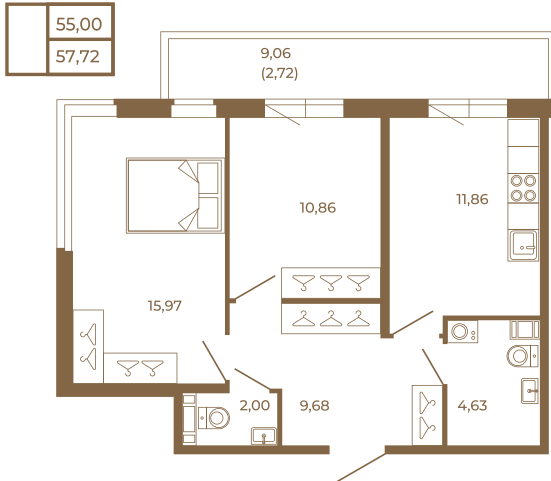

## Классическая двухкомнатная квартира с огромным остекленным балконом

Адрес дома:  
Россия, Ленинградская область, Всеволожский район, Сертолово, микрорайон Чёрная Речка

Площадь, кв.м. **57.72**

Жилая, кв.м. **26.83**

Корпус **3**

Этаж **3**

Стоимость:

**8 658 000 руб.**

Расположение квартиры на этаже

(812) 335-0-214