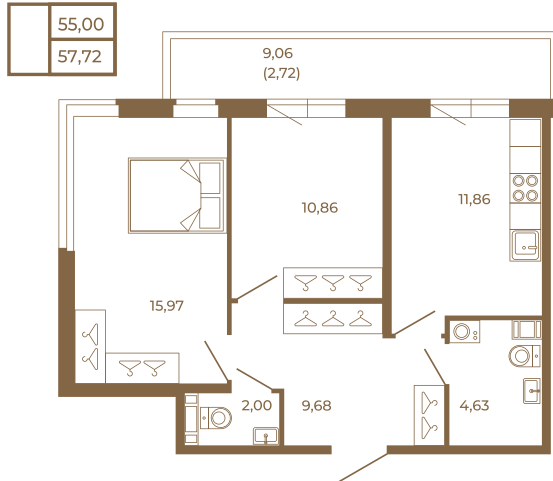

Таймс

Классическая двухкомнатная квартира с огромным остекленным балконом

Адрес дома:
Россия, Ленинградская область, Всеволожский район, Сертолово, микрорайон Чёрная Речка

Площадь, кв.м. **57.72**

Жилая, кв.м. **26.83**

Корпус **3**

Этаж **2**

Стоимость:

8 658 000 руб.

Расположение квартиры на этаже

(812) 335-0-214