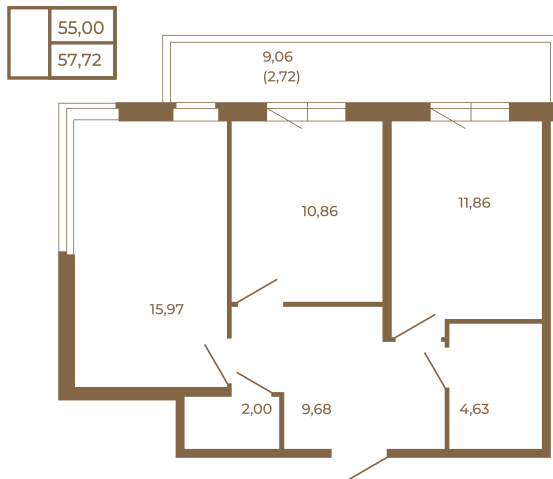

Таймс

Классическая двухкомнатная квартира с огромным остекленным балконом

Адрес дома:
Россия, Ленинградская область, Всеволожский район, Сертолово, микрорайон Чёрная Речка

Площадь, кв.м. **57.72**

Жилая, кв.м. **26.83**

Корпус **3**

Этаж **2**

Стоимость:

8 658 000 руб.

Расположение квартиры на этаже

(812) 335-0-214