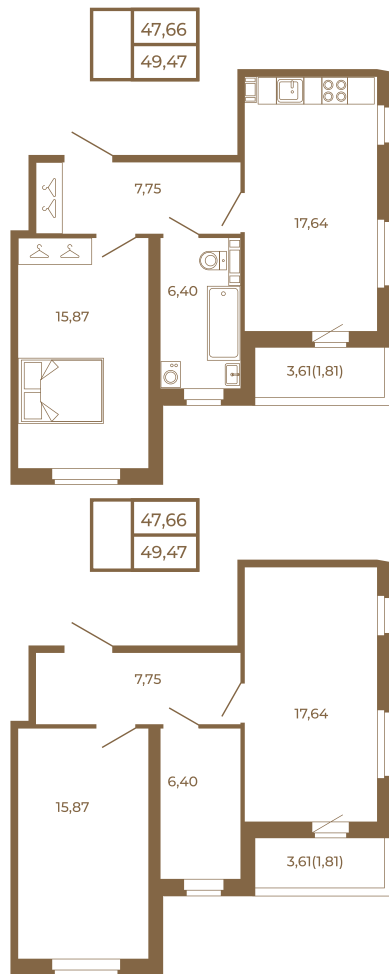

Таймс

**Необычная евродвушка с
просторной кухней-гостиной.
большим санзлом с окном и видом
на лес**

Адрес дома:
Россия, Ленинградская область, Всеволожский
район, Сертолово, микрорайон Чёрная Речка

Площадь, кв.м. **49.47**

Жилая, кв.м. **15.87**

Корпус **3**

Этаж **1**

Стоимость:

7 420 500 руб.

Расположение квартиры на этаже

(812) 335-0-214