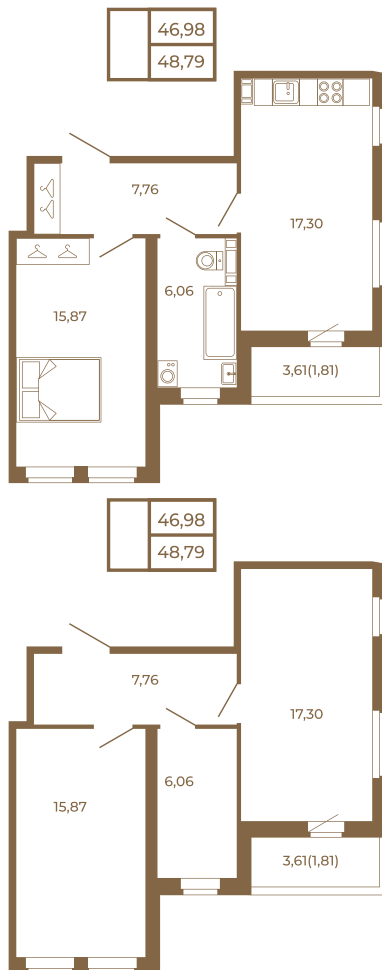

# Таймс

**Необычная евродвушка с  
просторной кухней-гостиной.  
большим санзлом с окном и видом  
на лес**

Адрес дома:  
Россия, Ленинградская область, Всеволожский  
район, Сертолово, микрорайон Чёрная Речка

Площадь, кв.м. **48.79**

Жилая, кв.м. **15.87**

Корпус **3**

Этаж **4**

Стоимость:

**8 099 140 руб.**

Расположение квартиры на этаже

(812) 335-0-214