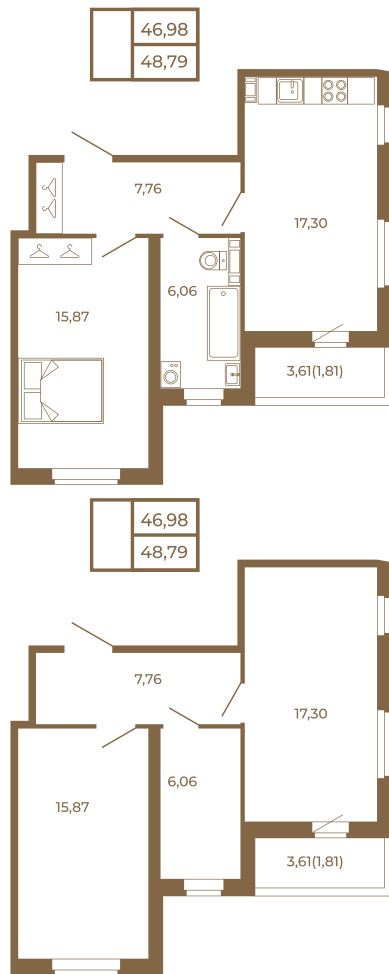

Таймс

**Необычная евродвушка с
просторной кухней-гостиной.
большим санзлом с окном и видом
на лес**

Адрес дома:
Россия, Ленинградская область, Всеволожский
район, Сертолово, микрорайон Чёрная Речка

Площадь, кв.м. **48.79**

Жилая, кв.м. **15.87**

Корпус **3**

Этаж **3**

Стоимость:

7 708 820 руб.

Расположение квартиры на этаже

(812) 335-0-214