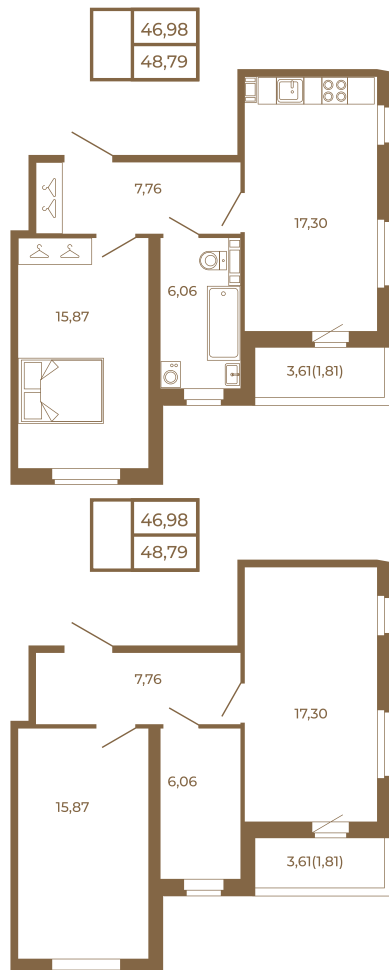

# Таймс

**Необычная евродвушка с  
просторной кухней-гостиной.  
большим санзлом с окном и видом  
на лес**

Адрес дома:  
Россия, Ленинградская область, Всеволожский  
район, Сертолово, микрорайон Чёрная Речка

Площадь, кв.м. **48.79**

Жилая, кв.м. **15.87**

Корпус **3**

Этаж **2**

Стоимость:

**7 708 820 руб.**

Расположение квартиры на этаже

(812) 335-0-214