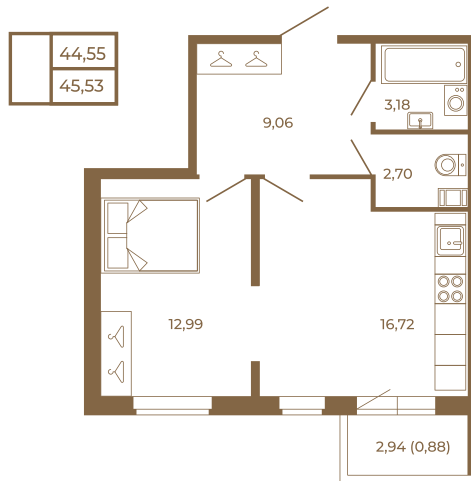

Таймс

Евродвушка-трансформер с видом на лес

Адрес дома:

Россия, Ленинградская область, Всеволожский район, Сертолово, микрорайон Чёрная Речка

Площадь, кв.м. **45.53**

Жилая, кв.м. **12.99**

Корпус **3**

Этаж **1**

Стоимость:

6 829 500 руб.

Расположение квартиры на этаже

(812) 335-0-214