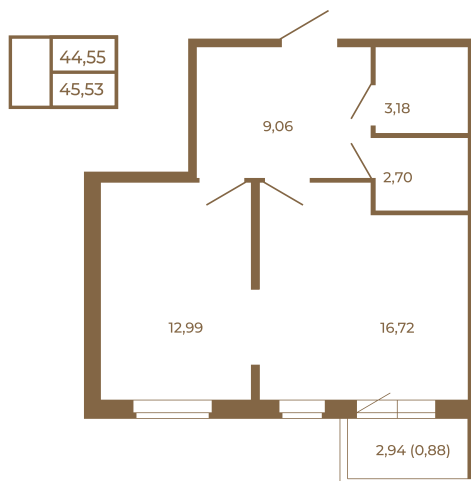

Таймс

Евродвушка-трансформер с видом на лес

Адрес дома:

Россия, Ленинградская область, Всеволожский район, Сертолово, микрорайон Чёрная Речка

Площадь, кв.м. **45.53**

Жилая, кв.м. **12.99**

Корпус **3**

Этаж **1**

Стоимость:

6 829 500 руб.

Расположение квартиры на этаже

(812) 335-0-214