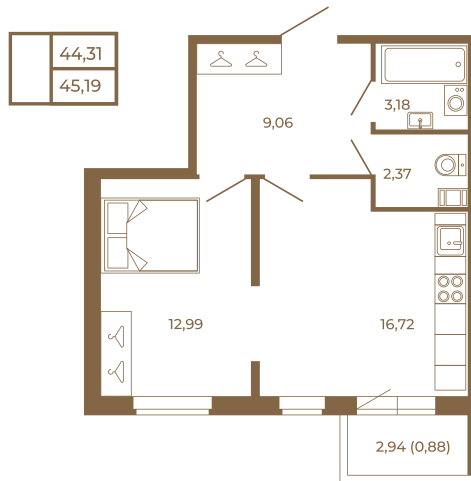

Таймс

Евродвушка-трансформер с видом на лес

Адрес дома:

Россия, Ленинградская область, Всеволожский район, Сертолово, микрорайон Чёрная Речка

Площадь, кв.м. **45.19**

Жилая, кв.м. **12.99**

Корпус **3**

Этаж **4**

Стоимость:

7 501 540 руб.

Расположение квартиры на этаже

(812) 335-0-214