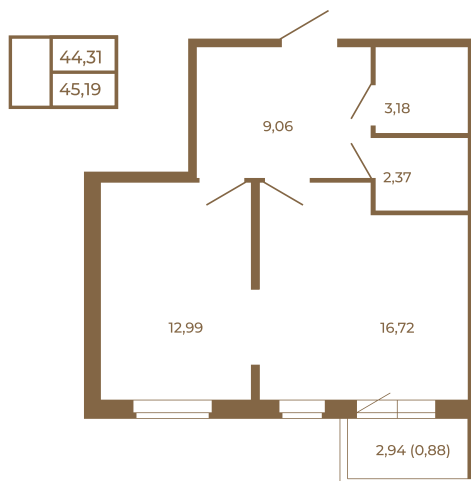

Таймс

Евродвушка-трансформер с видом на лес

Адрес дома:

Россия, Ленинградская область, Всеволожский район, Сертолово, микрорайон Чёрная Речка

Площадь, кв.м. **45.19**

Жилая, кв.м. **12.99**

Корпус **3**

Этаж **4**

Стоимость:

7 501 540 руб.

Расположение квартиры на этаже

(812) 335-0-214