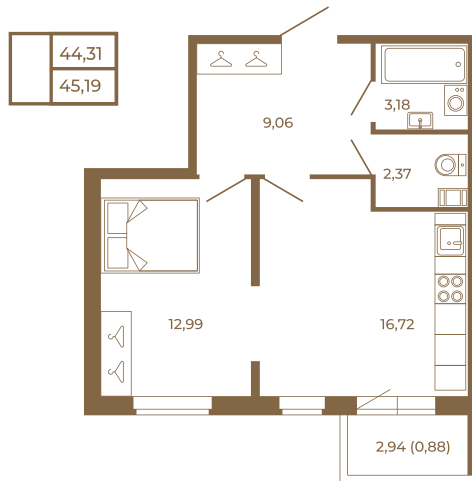

Таймс

Евродвушка-трансформер с видом на лес

Адрес дома:

Россия, Ленинградская область, Всеволожский район, Сертолово, микрорайон Чёрная Речка

Площадь, кв.м. **45.19**

Жилая, кв.м. **12.99**

Корпус **3**

Этаж **3**

Стоимость:

7 140 020 руб.

Расположение квартиры на этаже

(812) 335-0-214