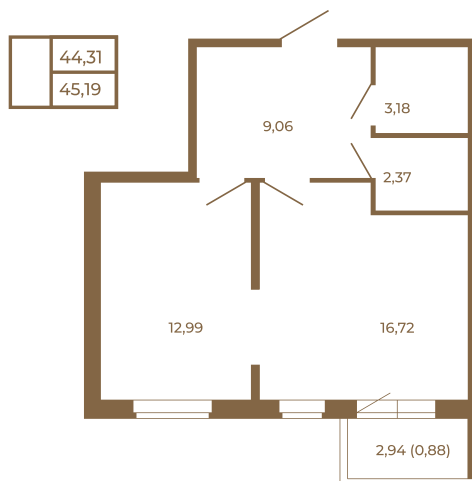

Таймс

Евродвушка-трансформер с видом на лес

Адрес дома:

Россия, Ленинградская область, Всеволожский район, Сертолово, микрорайон Чёрная Речка

Площадь, кв.м. **45.19**

Жилая, кв.м. **12.99**

Корпус **3**

Этаж **3**

Стоимость:

7 140 020 руб.

Расположение квартиры на этаже

(812) 335-0-214