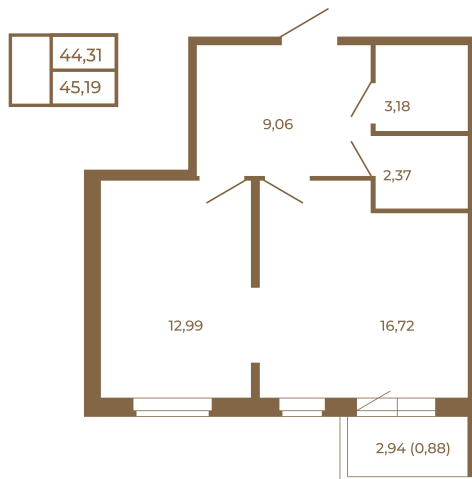

Таймс

Евродвушка-трансформер с видом на лес

Адрес дома:
Россия, Ленинградская область, Всеволожский район, Сертолово, микрорайон Чёрная Речка

Площадь, кв.м. **45.19**

Жилая, кв.м. **12.99**

Корпус **3**

Этаж **2**

Стоимость:

7 140 020 руб.

Расположение квартиры на этаже

(812) 335-0-214