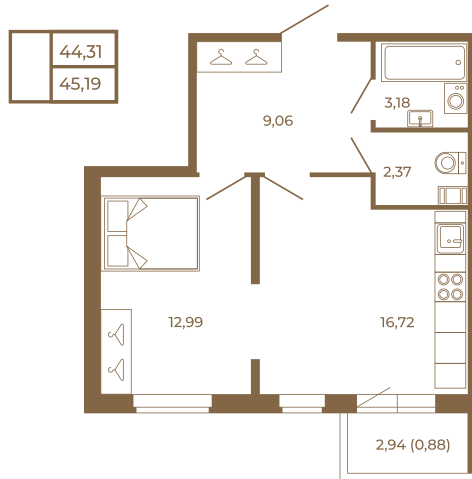

Таймс

Евродвушка-трансформер с видом на лес

Адрес дома:
Россия, Ленинградская область, Всеволожский район, Сертолово, микрорайон Чёрная Речка

Площадь, кв.м. **45.19**

Жилая, кв.м. **12.99**

Корпус **3**

Этаж **2**

Стоимость:

7 140 020 руб.

Расположение квартиры на этаже

(812) 335-0-214