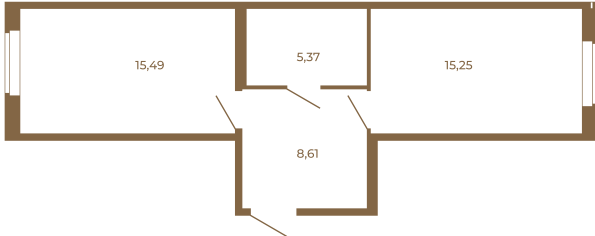

Таймс

Единственная евродвушка-распашонка в доме

44,71
44,71

44,71
44,71

Адрес дома:
Россия, Ленинградская область, Всеволожский район, Сертолово, микрорайон Чёрная Речка

Площадь, кв.м. **44.71**

Жилая, кв.м. **15.49**

Корпус **3**

Этаж **1**

Стоимость:

6 617 080 руб.

Расположение квартиры на этаже

(812) 335-0-214