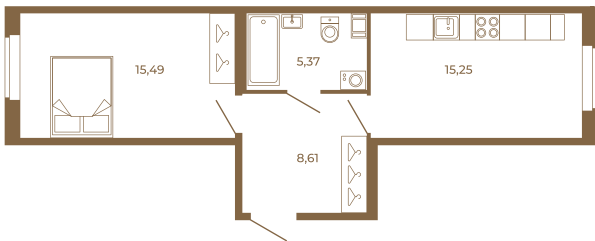

Таймс

Единственная евродвушка-распашонка в доме

44,71
44,71

44,71
44,71

Адрес дома:
Россия, Ленинградская область, Всеволожский район, Сертолово, микрорайон Чёрная Речка

Площадь, кв.м. **44.71**

Жилая, кв.м. **15.49**

Корпус **3**

Этаж **1**

Стоимость:

6 617 080 руб.

Расположение квартиры на этаже

(812) 335-0-214