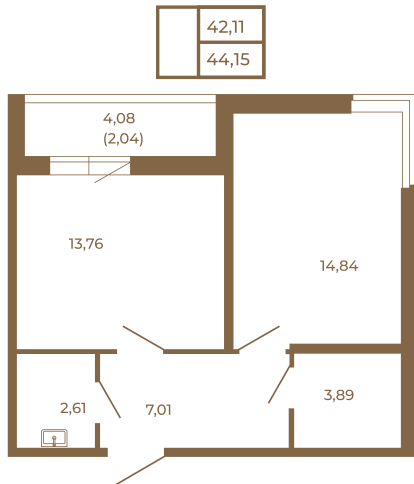

Таймс

Просторная евродвушка 43 кв. м. С удобным санузлом. 4-х метровой лоджией и изюминкой этой квартиры - угловым окном в комнате

Адрес дома:
Россия, Ленинградская область, Всеволожский район, Сертолово, микрорайон Чёрная Речка

Площадь, кв.м. **44.15**

Жилая, кв.м. **14.84**

Корпус **3**

Этаж **1**

Стоимость:
6 534 200 руб.

Расположение квартиры на этаже

(812) 335-0-214