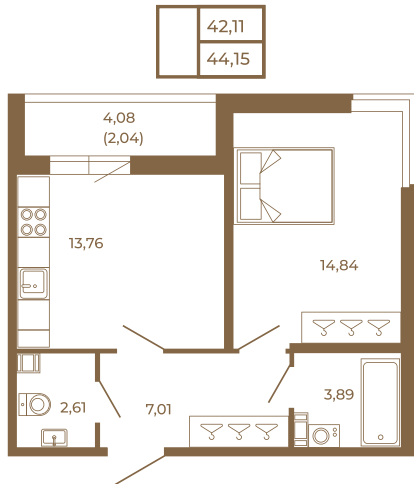

Таймс

Просторная евродвушка 43 кв. м. С удобным санузлом. 4-х метровой лоджией и изюминкой этой квартиры - угловым окном в комнате

Адрес дома:
Россия, Ленинградская область, Всеволожский район, Сертолово, микрорайон Чёрная Речка

Площадь, кв.м. **44.15**

Жилая, кв.м. **14.84**

Корпус **3**

Этаж **1**

Стоимость:
6 534 200 руб.

Расположение квартиры на этаже

(812) 335-0-214