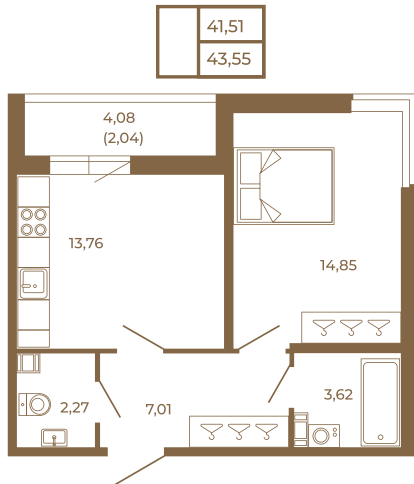

Таймс

Просторная евродвушка 43 кв. м. С удобным санузлом. 4-х метровой лоджией и изюминкой этой квартиры - угловым окном в комнате

Адрес дома:
Россия, Ленинградская область, Всеволожский район, Сертолово, микрорайон Чёрная Речка

Площадь, кв.м. **43.55**

Жилая, кв.м. **14.85**

Корпус **3**

Этаж **4**

Стоимость:
6 968 000 руб.

(812) 335-0-214