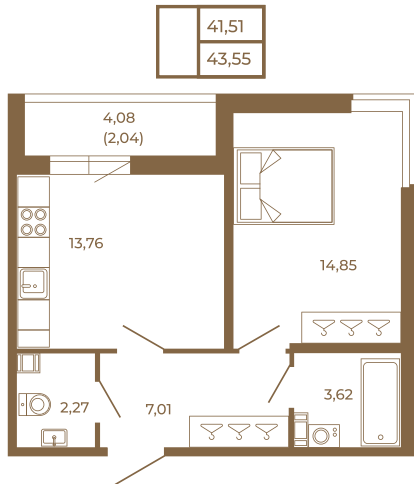

Таймс

Просторная евродвушка 43 кв. м. С удобным санузлом. 4-х метровой лоджией и изюминкой этой квартиры - угловым окном в комнате

Адрес дома:
Россия, Ленинградская область, Всеволожский район, Сертолово, микрорайон Чёрная Речка

Площадь, кв.м. **43.55**
Жилая, кв.м. **14.85**
Корпус **3**
Этаж **3**
Стоимость:
6 706 700 руб.

(812) 335-0-214