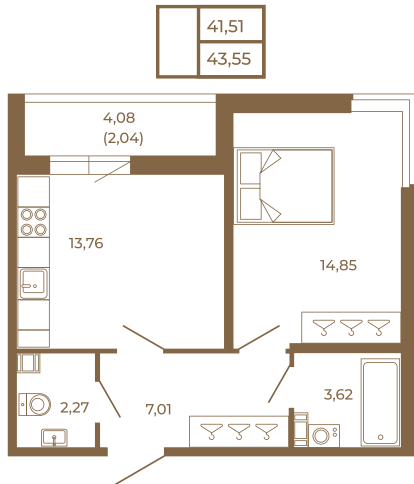

Таймс

Просторная евродвушка 43 кв. м. С удобным санузлом. 4-х метровой лоджией и изюминкой этой квартиры - угловым окном в комнате

Адрес дома:
Россия, Ленинградская область, Всеволожский район, Сертолово, микрорайон Чёрная Речка

Площадь, кв.м. **43.55**
Жилая, кв.м. **14.85**
Корпус **3**
Этаж **2**
Стоимость:
6 706 700 руб.

(812) 335-0-214