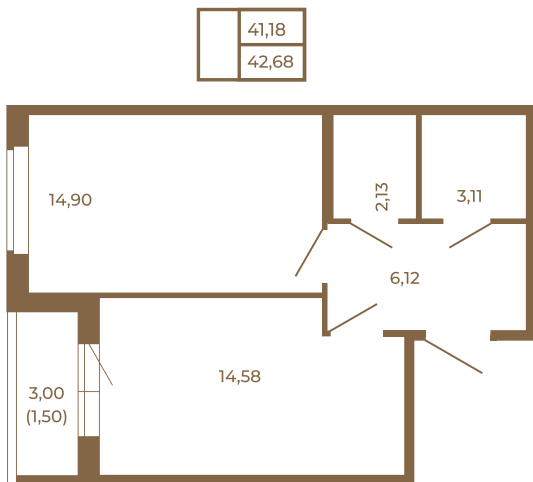

Таймс

Комфортная евродвушка 42 кв. м. с раздельным санузлом.

Адрес дома:
Россия, Ленинградская область, Всеволожский
район, Сертолово, микрорайон Чёрная Речка

Расположение квартиры на этаже

Площадь, кв.м. **42.68**

Жилая, кв.м. **14.9**

Корпус **3**

Этаж **1**

Стоимость:

6 316 640 руб.

(812) 335-0-214