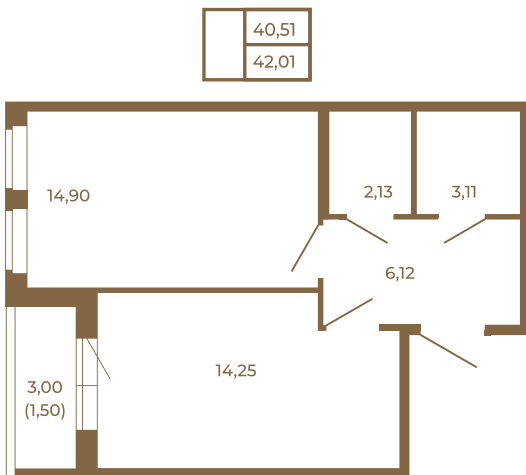

## Комфортная евродвушка 42 кв. м. с раздельным санузлом.

Адрес дома:  
Россия, Ленинградская область, Всеволожский  
район, Сертолово, микрорайон Чёрная Речка

Площадь, кв.м. **42.01**

Жилая, кв.м. **14.9**

Корпус **3**

Этаж **4**

Стоимость:

**6 721 600 руб.**

Расположение квартиры на этаже

(812) 335-0-214